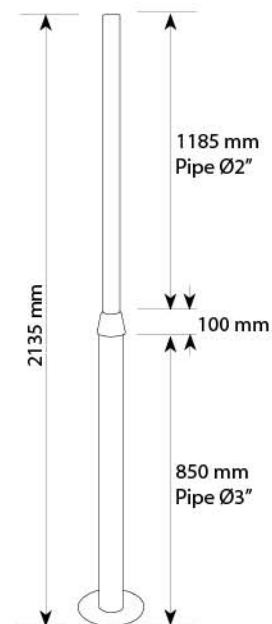

**Product Code :** 700C Pole  
**Material :** Aluminium Die Casting  
**Base Dia :** Ø330 mm

**Product Code :** P47 Pole  
**Material :** Aluminium Casting & Extrusion  
**Base Dia :** Ø250 mm

**Product Code :** P17 Pole  
**Material :** Aluminium Casting & Extrusion  
**Base Dia :** Ø210 mm

**Product Code :** P3 Pole  
**Material :** Aluminium Casting & Extrusion  
**Base Dia :** Ø170 mm

**Product Code :** 3F MS Pole

**Product Code :** 2F MS Pole

**Product Code :** P25 Pole  
**Material :** Aluminium Casting & Extrusion  
**Base Dia :** Ø275 mm

**Product Code :** P21 Pole  
**Material :** Aluminium Casting & Extrusion  
**Base Dia :** Ø240 mm

**Product Code :** P15 Pole  
**Material :** Aluminium Die Casting  
**Base Dia :** Ø320 mm

**Product Code :** P23 Pole  
**Material :** Aluminium Casting & Extrusion  
**Base Dia :** Ø260 mm

**Product Code :** 203 Pole  
**Material :** MS  
**Base Dia :** Ø225 mm