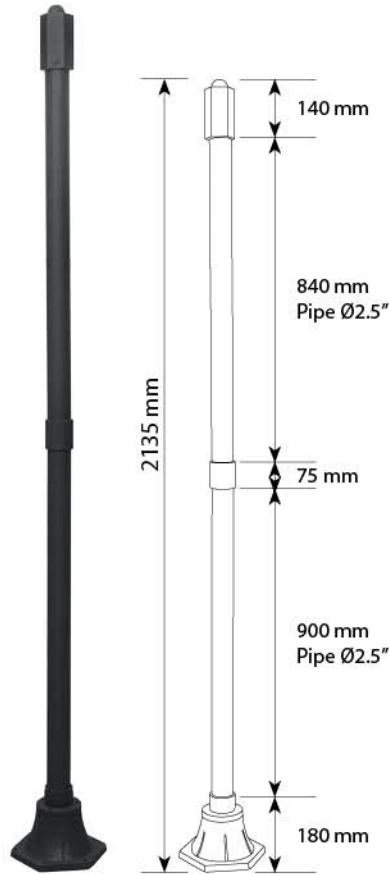

**Product Code :** UL 83 WL  
**Material :** MS  
**Finish :** Black  
**Dimension :** W 300 mm H 310 mm  
**Holder :** E27

**Product Code :** ULH 84  
**Material :** MS  
**Finish :** Black  
**Dimension :** W 180 mm H 300 mm  
**Holder :** E27

**Product Code :** ULH 86  
**Material :** MS  
**Finish :** Black  
**Dimension :** W 210 mm H 300 mm  
**Holder :** E27

**Product Code :** ULH 83  
**Material :** MS  
**Finish :** Black  
**Dimension :** W 190 mm H 260 mm  
**Holder :** E27

**Product Code :** ULH 85  
**Material :** MS  
**Finish :** Black  
**Dimension :** W 260 mm H 330 mm  
**Holder :** E27

**Product Code :** ULH 81  
**Material :** MS  
**Finish :** Black  
**Holder :** E27

**Product Code :** 700C Pole  
**Material :** Aluminium Die Casting  
**Base Dia :** Ø330 mm

**Product Code :** P47 Pole  
**Material :** Aluminium Casting & Extrusion  
**Base Dia :** Ø250 mm

**Product Code :** P17 Pole  
**Material :** Aluminium Casting & Extrusion  
**Base Dia :** Ø210 mm