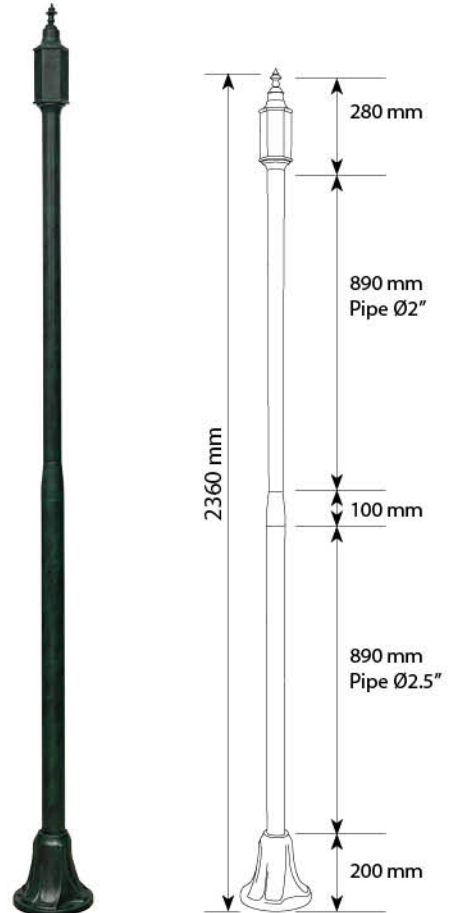

**Product Code :** ULH 86  
**Material :** MS  
**Finish :** Black  
**Dimension :** W 210 mm H 300 mm  
**Holder :** E27

**Product Code :** ULH 83  
**Material :** MS  
**Finish :** Black  
**Dimension :** W 190 mm H 260 mm  
**Holder :** E27

**Product Code :** ULH 85  
**Material :** MS  
**Finish :** Black  
**Dimension :** W 260 mm H 330 mm  
**Holder :** E27

**Product Code :** ULH 81  
**Material :** MS  
**Finish :** Black  
**Holder :** E27

**Product Code :** 700C Pole  
**Material :** Aluminium Die Casting  
**Base Dia :** Ø330 mm

**Product Code :** P47 Pole  
**Material :** Aluminium Casting & Extrusion  
**Base Dia :** Ø250 mm

**Product Code :** P17 Pole  
**Material :** Aluminium Casting & Extrusion  
**Base Dia :** Ø210 mm

**Product Code :** P3 Pole  
**Material :** Aluminium Casting & Extrusion  
**Base Dia :** Ø170 mm

**Product Code :** 3F MS Pole

**Product Code :** 2F MS Pole

**Product Code :** P25 Pole  
**Material :** Aluminium Casting & Extrusion  
**Base Dia :** Ø275 mm