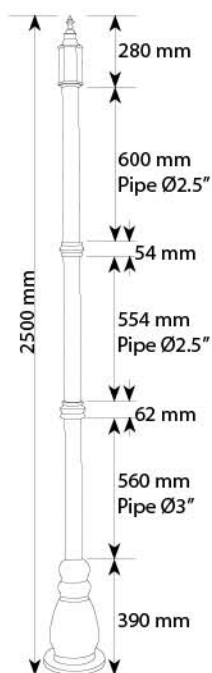

**Product Code :** 700C Pole  
**Material :** Aluminium Die Casting  
**Base Dia :** Ø330 mm

**Product Code :** P47 Pole  
**Material :** Aluminium Casting & Extrusion  
**Base Dia :** Ø250 mm

**Product Code :** P17 Pole  
**Material :** Aluminium Casting & Extrusion  
**Base Dia :** Ø210 mm

**Product Code :** P3 Pole  
**Material :** Aluminium Casting & Extrusion  
**Base Dia :** Ø170 mm

**Product Code :** 3F MS Pole

**Product Code :** 2F MS Pole

**Product Code :** P25 Pole  
**Material :** Aluminium Casting & Extrusion  
**Base Dia :** Ø275 mm

**Product Code :** P21 Pole  
**Material :** Aluminium Casting & Extrusion  
**Base Dia :** Ø240 mm

**Product Code :** P15 Pole  
**Material :** Aluminium Die Casting  
**Base Dia :** Ø320 mm

**Product Code :** P23 Pole  
**Material :** Aluminium Casting & Extrusion  
**Base Dia :** Ø260 mm

**Product Code :** 203 Pole  
**Material :** MS  
**Base Dia :** Ø225 mm