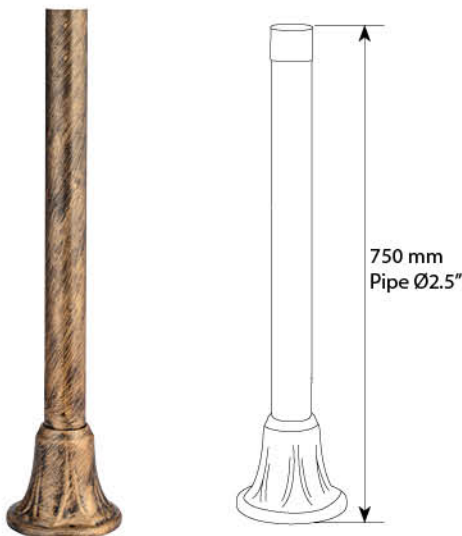

**Product Code :** ULH 86  
**Material :** MS  
**Finish :** Black  
**Dimension :** W 210 mm H 300 mm  
**Holder :** E27

**Product Code :** ULH 83  
**Material :** MS  
**Finish :** Black  
**Dimension :** W 190 mm H 260 mm  
**Holder :** E27

**Product Code :** ULH 85  
**Material :** MS  
**Finish :** Black  
**Dimension :** W 260 mm H 330 mm  
**Holder :** E27

**Product Code :** ULH 81  
**Material :** MS  
**Finish :** Black  
**Holder :** E27

**Product Code :** 700C Pole  
**Material :** Aluminium Die Casting  
**Base Dia :** Ø330 mm

**Product Code :** P47 Pole  
**Material :** Aluminium Casting & Extrusion  
**Base Dia :** Ø250 mm

**Product Code :** P17 Pole  
**Material :** Aluminium Casting & Extrusion  
**Base Dia :** Ø210 mm

**Product Code :** P3 Pole  
**Material :** Aluminium Casting & Extrusion  
**Base Dia :** Ø170 mm

**Product Code :** 3F MS Pole

**Product Code :** 2F MS Pole

**Product Code :** P25 Pole  
**Material :** Aluminium Casting & Extrusion  
**Base Dia :** Ø275 mm