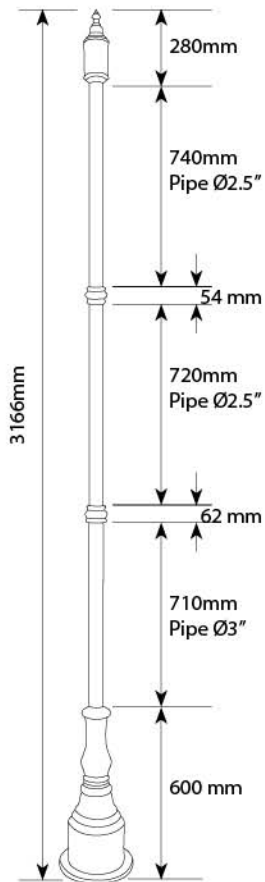

**Product Code :** 700C Pole  
**Material :** Aluminium Die Casting  
**Base Dia :** Ø330 mm

**Product Code :** P47 Pole  
**Material :** Aluminium Casting & Extrusion  
**Base Dia :** Ø250 mm

**Product Code :** P17 Pole  
**Material :** Aluminium Casting & Extrusion  
**Base Dia :** Ø210 mm

**Product Code :** P3 Pole  
**Material :** Aluminium Casting & Extrusion  
**Base Dia :** Ø170 mm

**Product Code :** 3F MS Pole

**Product Code :** 2F MS Pole

**Product Code :** P25 Pole  
**Material :** Aluminium Casting & Extrusion  
**Base Dia :** Ø275 mm

**Product Code :** P21 Pole  
**Material :** Aluminium Casting & Extrusion  
**Base Dia :** Ø240 mm

**Product Code :** P15 Pole  
**Material :** Aluminium Die Casting  
**Base Dia :** Ø320 mm

**Product Code :** P23 Pole  
**Material :** Aluminium Casting & Extrusion  
**Base Dia :** Ø260 mm

**Product Code :** 203 Pole  
**Material :** MS  
**Base Dia :** Ø225 mm