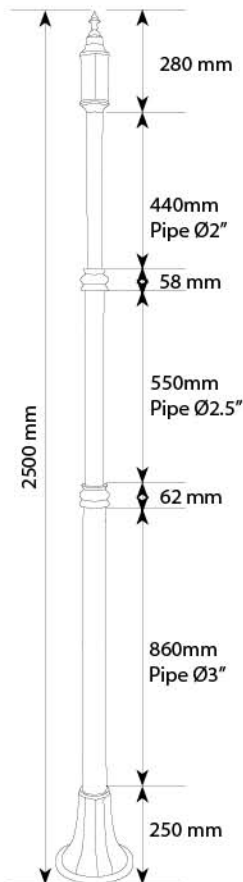

**Product Code :** ULH 85  
**Material :** MS  
**Finish :** Black  
**Dimension :** W 260 mm H 330 mm  
**Holder :** E27

**Product Code :** ULH 81  
**Material :** MS  
**Finish :** Black  
**Holder :** E27

**Product Code :** P3 Pole  
**Material :** Aluminium Casting & Extrusion  
**Base Dia :** Ø170 mm

**Product Code :** 3F MS Pole

**Product Code :** 2F MS Pole

**Product Code :** P25 Pole  
**Material :** Aluminium Casting & Extrusion  
**Base Dia :** Ø275 mm

**Product Code :** P21 Pole  
**Material :** Aluminium Casting & Extrusion  
**Base Dia :** Ø240 mm

**Product Code :** P15 Pole  
**Material :** Aluminium Die Casting  
**Base Dia :** Ø320 mm

**Product Code :** P23 Pole  
**Material :** Aluminium Casting & Extrusion  
**Base Dia :** Ø260 mm

**Product Code :** 203 Pole  
**Material :** MS  
**Base Dia :** Ø225 mm